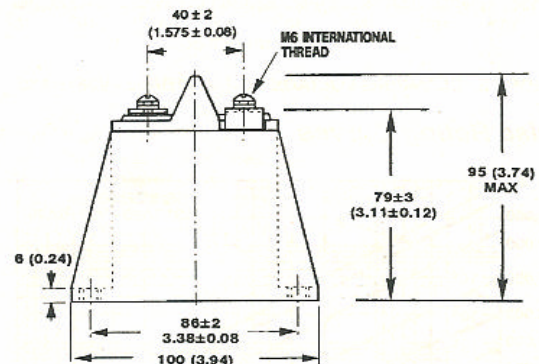

### 60 Series

PART NUMBER	Varistor Voltage V@1mA (v)	Maximum Allowable Voltage		Max Clamping Voltage (8/20 $\mu$ S)		Max. Energy (J) 10/1000 $\mu$ S	Max. Peak Current (8/20 $\mu$ S)		Typical Capacitance (Reference) 1kHz (pF)
		ACrms (v)	DC (v)	Vc (v)	Ip (A)		1 time (A)	2Times (A)	
V131BA60	200 (184-228)	130	175	340	500	450	70000	50000	20000
V151BA60	240 (212-268)	150	200	400	500	530	70000	50000	16000
V251BA60	390 (351-429)	250	330	620	500	880	70000	50000	10000
V271BA60	430 (389-473)	275	369	680	500	950	70000	50000	9000
V321BA60	510 (462-561)	320	420	760	500	1100	70000	50000	7500
V421BA60	680 (610-748)	420	560	1060	500	1500	70000	50000	6000
V481BA60	750 (670-825)	480	640	1160	500	1600	70000	50000	5500
V511BA60	820 (735-910)	510	675	1300	500	1800	70000	50000	5000
V571BA60	910 (805-1000)	575	730	1420	500	2100	70000	50000	4500
V661BA60	1050 (940-1160)	660	850	1640	500	2300	70000	50000	4000
V751BA60	1200 (1080-1320)	750	970	1880	500	2600	70000	50000	3500
V881BA60	1500 (1290-1650)	880	1150	2340	500	3200	70000	50000	2700
V112BB60	1800(1620-2060)	1100	1400	2940	500	3800	70000	50000	2200
V142BB60	2200 (2020-2550)	1400	1750	3600	500	5000	70000	50000	1800
V172BB60	2700 (2500-3030)	1700	2150	4300	500	6000	70000	50000	1500
V220BB60	3300 (2970-3630)	2000	2500	5200	500	7500	70000	50000	1200
V242BB60	3900 (3510-4290)	2400	3000	6200	500	8600	70000	50000	1000
V282BB60	4700 (4230-5170)	2800	3500	7400	500	10000	70000	50000	800

### Mechanical Dimensions

BA SERIES

BB SERIES