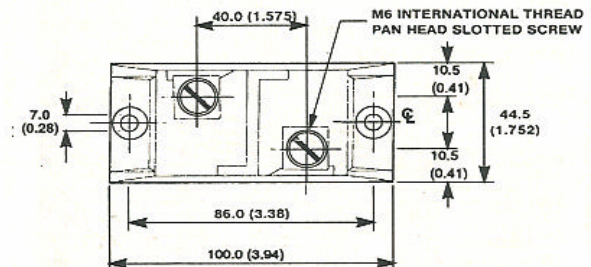

### 60 Series

PART NUMBER	Varistor Voltage V@1mA (v)	Maximum Allowable Voltage		Max Clamping Voltage (8/20 $\mu$ S)		Max. Energy (J) 10/1000 $\mu$ S	Max. Peak Current (8/20 $\mu$ S)		Typical Capacitance (Reference) 1kHz (pF)
		ACrms (v)	DC (v)	Vc (v)	Ip (A)		1 time (A)	2Times (A)	
V131BA60	200 (184-228)	130	175	340	500	450	70000	50000	20000
V151BA60	240 (212-268)	150	200	400	500	530	70000	50000	16000
V251BA60	390 (351-429)	250	330	620	500	880	70000	50000	10000
V271BA60	430 (389-473)	275	369	680	500	950	70000	50000	9000
V321BA60	510 (462-561)	320	420	760	500	1100	70000	50000	7500
V421BA60	680 (610-748)	420	560	1060	500	1500	70000	50000	6000
V481BA60	750 (670-825)	480	640	1160	500	1600	70000	50000	5500
V511BA60	820 (735-910)	510	675	1300	500	1800	70000	50000	5000
V571BA60	910 (805-1000)	575	730	1420	500	2100	70000	50000	4500
V661BA60	1050 (940-1160)	660	850	1640	500	2300	70000	50000	4000
V751BA60	1200 (1080-1320)	750	970	1880	500	2600	70000	50000	3500
V881BA60	1500 (1290-1650)	880	1150	2340	500	3200	70000	50000	2700
V112BB60	1800(1620-2060)	1100	1400	2940	500	3800	70000	50000	2200
V142BB60	2200 (2020-2550)	1400	1750	3600	500	5000	70000	50000	1800
V172BB60	2700 (2500-3030)	1700	2150	4300	500	6000	70000	50000	1500
V220BB60	3300 (2970-3630)	2000	2500	5200	500	7500	70000	50000	1200
V242BB60	3900 (3510-4290)	2400	3000	6200	500	8600	70000	50000	1000
V282BB60	4700 (4230-5170)	2800	3500	7400	500	10000	70000	50000	800

### Mechanical Dimensions

BA SERIES

BB SERIES