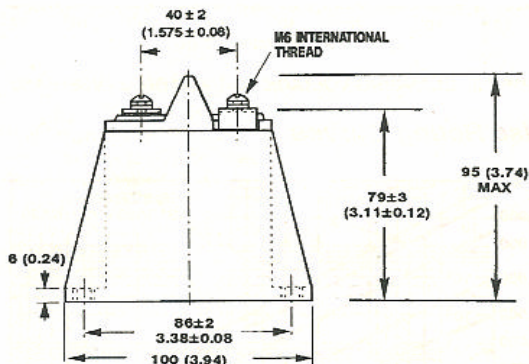

### 60 Series

PART NUMBER	Varistor Voltage V@1mA (v)	Maximum Allowable Voltage		Max Clamping Voltage (8/20 $\mu$ S)		Max. Energy (J) 10/1000 $\mu$ S	Max. Peak Current (8/20 $\mu$ S)		Typical Capacitance (Reference) 1kHz (pF)
		ACrms (v)	DC (v)	Vc (v)	Ip (A)		1 time (A)	2Times (A)	
V131BA60	200 (184-228)	130	175	340	500	450	70000	50000	20000
V151BA60	240 (212-268)	150	200	400	500	530	70000	50000	16000
V251BA60	390 (351-429)	250	330	620	500	880	70000	50000	10000
V271BA60	430 (389-473)	275	369	680	500	950	70000	50000	9000
V321BA60	510 (462-561)	320	420	760	500	1100	70000	50000	7500
V421BA60	680 (610-748)	420	560	1060	500	1500	70000	50000	6000
V481BA60	750 (670-825)	480	640	1160	500	1600	70000	50000	5500
V511BA60	820 (735-910)	510	675	1300	500	1800	70000	50000	5000
V571BA60	910 (805-1000)	575	730	1420	500	2100	70000	50000	4500
V661BA60	1050 (940-1160)	660	850	1640	500	2300	70000	50000	4000
V751BA60	1200 (1080-1320)	750	970	1880	500	2600	70000	50000	3500
V881BA60	1500 (1290-1650)	880	1150	2340	500	3200	70000	50000	2700
V112BB60	1800(1620-2060)	1100	1400	2940	500	3800	70000	50000	2200
V142BB60	2200 (2020-2550)	1400	1750	3600	500	5000	70000	50000	1800
V172BB60	2700 (2500-3030)	1700	2150	4300	500	6000	70000	50000	1500
V220BB60	3300 (2970-3630)	2000	2500	5200	500	7500	70000	50000	1200
V242BB60	3900 (3510-4290)	2400	3000	6200	500	8600	70000	50000	1000
V282BB60	4700 (4230-5170)	2800	3500	7400	500	10000	70000	50000	800

### Mechanical Dimensions

BA SERIES

BB SERIES