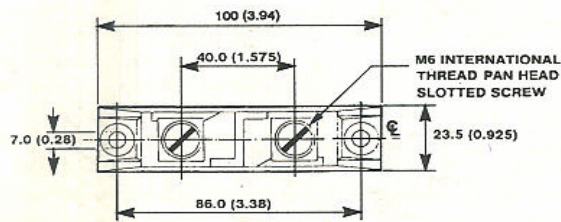

60 Series

PART NUMBER	Varistor Voltage V@1mA (v)	Maximum Allowable Voltage		Max Clamping Voltage (8/20 μ S)		Max. Energy (J) 10/1000 μS	Max. Peak Current (8/20 μ S)		Typical Capacitance (Reference) 1kHz (pF)
		ACrms (v)	DC (v)	Vc (v)	Ip (A)		1 time (A)	2Times (A)	
V131BA60	200 (184-228)	130	175	340	500	450	70000	50000	20000
V151BA60	240 (212-268)	150	200	400	500	530	70000	50000	16000
V251BA60	390 (351-429)	250	330	620	500	880	70000	50000	10000
V271BA60	430 (389-473)	275	369	680	500	950	70000	50000	9000
V321BA60	510 (462-561)	320	420	760	500	1100	70000	50000	7500
V421BA60	680 (610-748)	420	560	1060	500	1500	70000	50000	6000
V481BA60	750 (670-825)	480	640	1160	500	1600	70000	50000	5500
V511BA60	820 (735-910)	510	675	1300	500	1800	70000	50000	5000
V571BA60	910 (805-1000)	575	730	1420	500	2100	70000	50000	4500
V661BA60	1050 (940-1160)	660	850	1640	500	2300	70000	50000	4000
V751BA60	1200 (1080-1320)	750	970	1880	500	2600	70000	50000	3500
V881BA60	1500 (1290-1650)	880	1150	2340	500	3200	70000	50000	2700
V112BB60	1800(1620-2060)	1100	1400	2940	500	3800	70000	50000	2200
V142BB60	2200 (2020-2550)	1400	1750	3600	500	5000	70000	50000	1800
V172BB60	2700 (2500-3030)	1700	2150	4300	500	6000	70000	50000	1500
V220BB60	3300 (2970-3630)	2000	2500	5200	500	7500	70000	50000	1200
V242BB60	3900 (3510-4290)	2400	3000	6200	500	8600	70000	50000	1000
V282BB60	4700 (4230-5170)	2800	3500	7400	500	10000	70000	50000	800

Mechanical Dimensions

BA SERIES